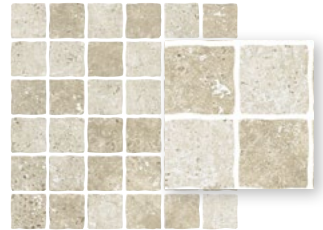

IVORY

40x60 IVORY ■ 64
IDEP05 / NAT / R9
IDEP07 / GRIP / R11

21,6x21,6 IVORY ■ 64
IDEP01 / NAT / R9
IDEP03 / GRIP / R11

Mosaico (30x30)

✂ su rete
(Mesh mounted)

5x5 MOS. DEB IVORY ■ 21
IDEM01 / GRIP / R11

5x5 MOS. DEB MIX ■ 21
IDEM03 / NAT / R9