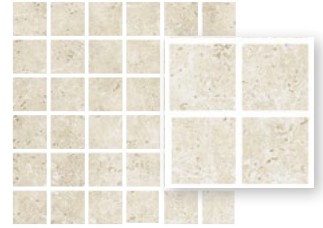

IVORY

40x60 IVORY ■ 64
IDEP05 / NAT / R9
IDEP07 / GRIP / R11

21,6x21,6 IVORY ■ 64
IDEP01 / NAT / R9
IDEP03 / GRIP / R11

Mosaico (30x30)

✂ su rete
(Mesh mounted)

5x5 MOS. DEB IVORY ■ 21
IDEM01 / GRIP / R11

5x5 MOS. DEB MIX ■ 21
IDEM03 / NAT / R9