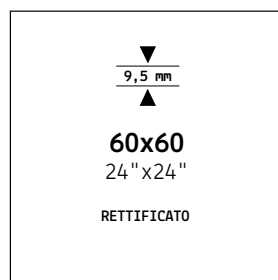

INDOOR | INTERNO