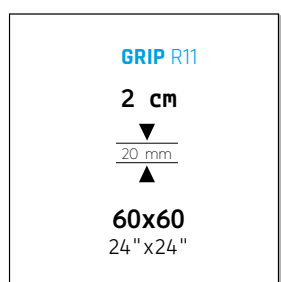

OUTDOOR | ESTERNO

RET / R11