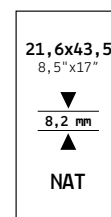

INDOOR | INTERNO