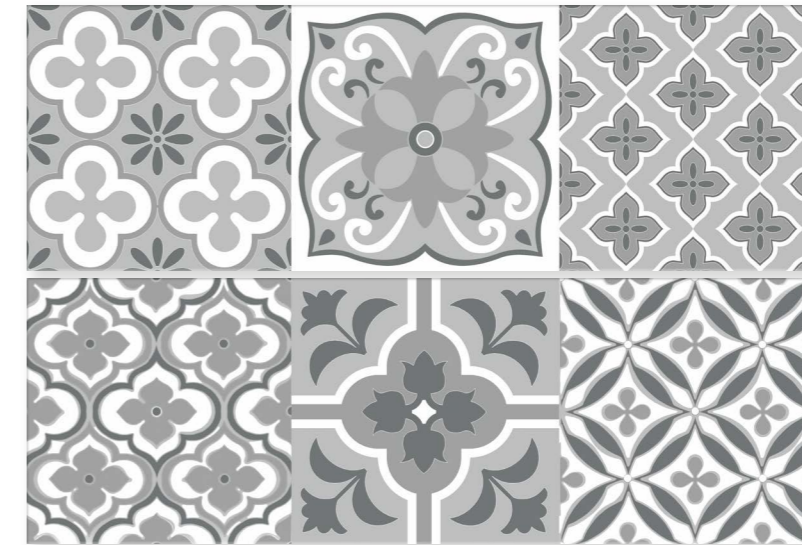

IESR06 FORME MIX / 25x75 / 10"x29,5" 71