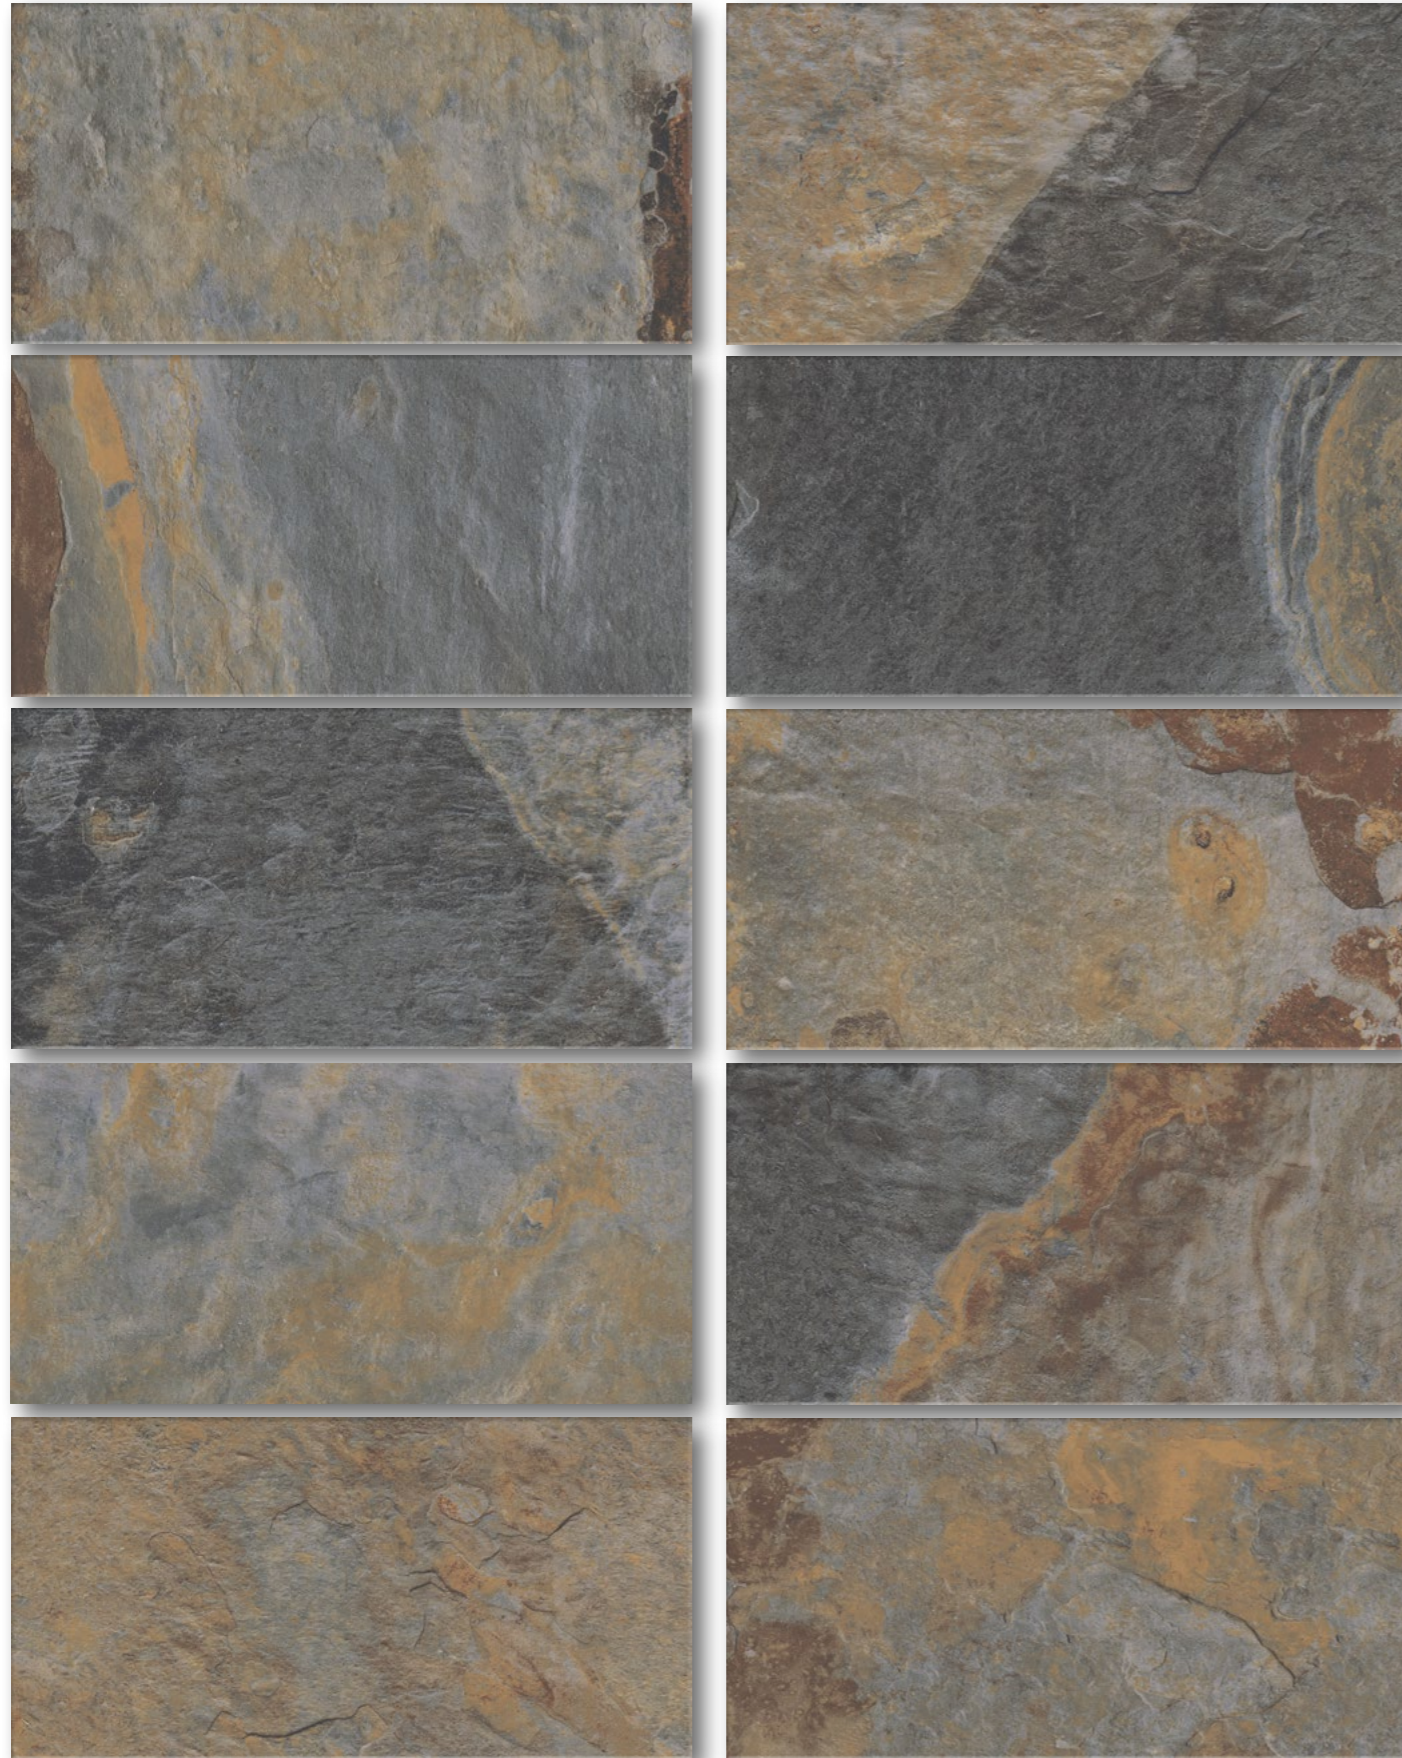

8,3 mm

POLINESIA / 30x60

Naturale

IPBP01 POLINESIA SINGARAYA NAT / 30x60 / 12"x24"

59

IPBP11 POLINESIA PADANG GRIP / 30x60 / 12"x24"

59

SINGARAYA NAT
R9

30x60
[16 FACCE]

PADANG GRIP
R11 A+B

8,8 mm

POLINESIA / 21,6x21,6

Naturale