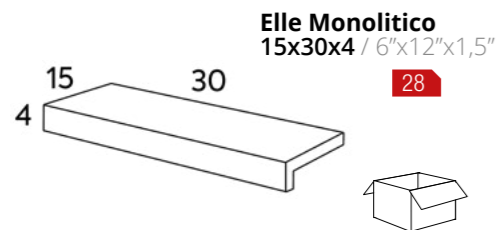

Elle Monolitico

IPBP20 ELLE PADANG 15x30x4

Box 8 pz

Special pieces

Skirting

Pezzi Speciali **Battiscopa**
NATURALE / 7,2x30 / 3"x12"

Box 30 pz

IPBB01 BATT. SINGARAYA / Nat / 7,2x30 / 3"x12"

10

To be sold as full box only. Vendita solo a scatole complete.
Vendable uniquement en boites entières. Abnahme nur volle pakete.