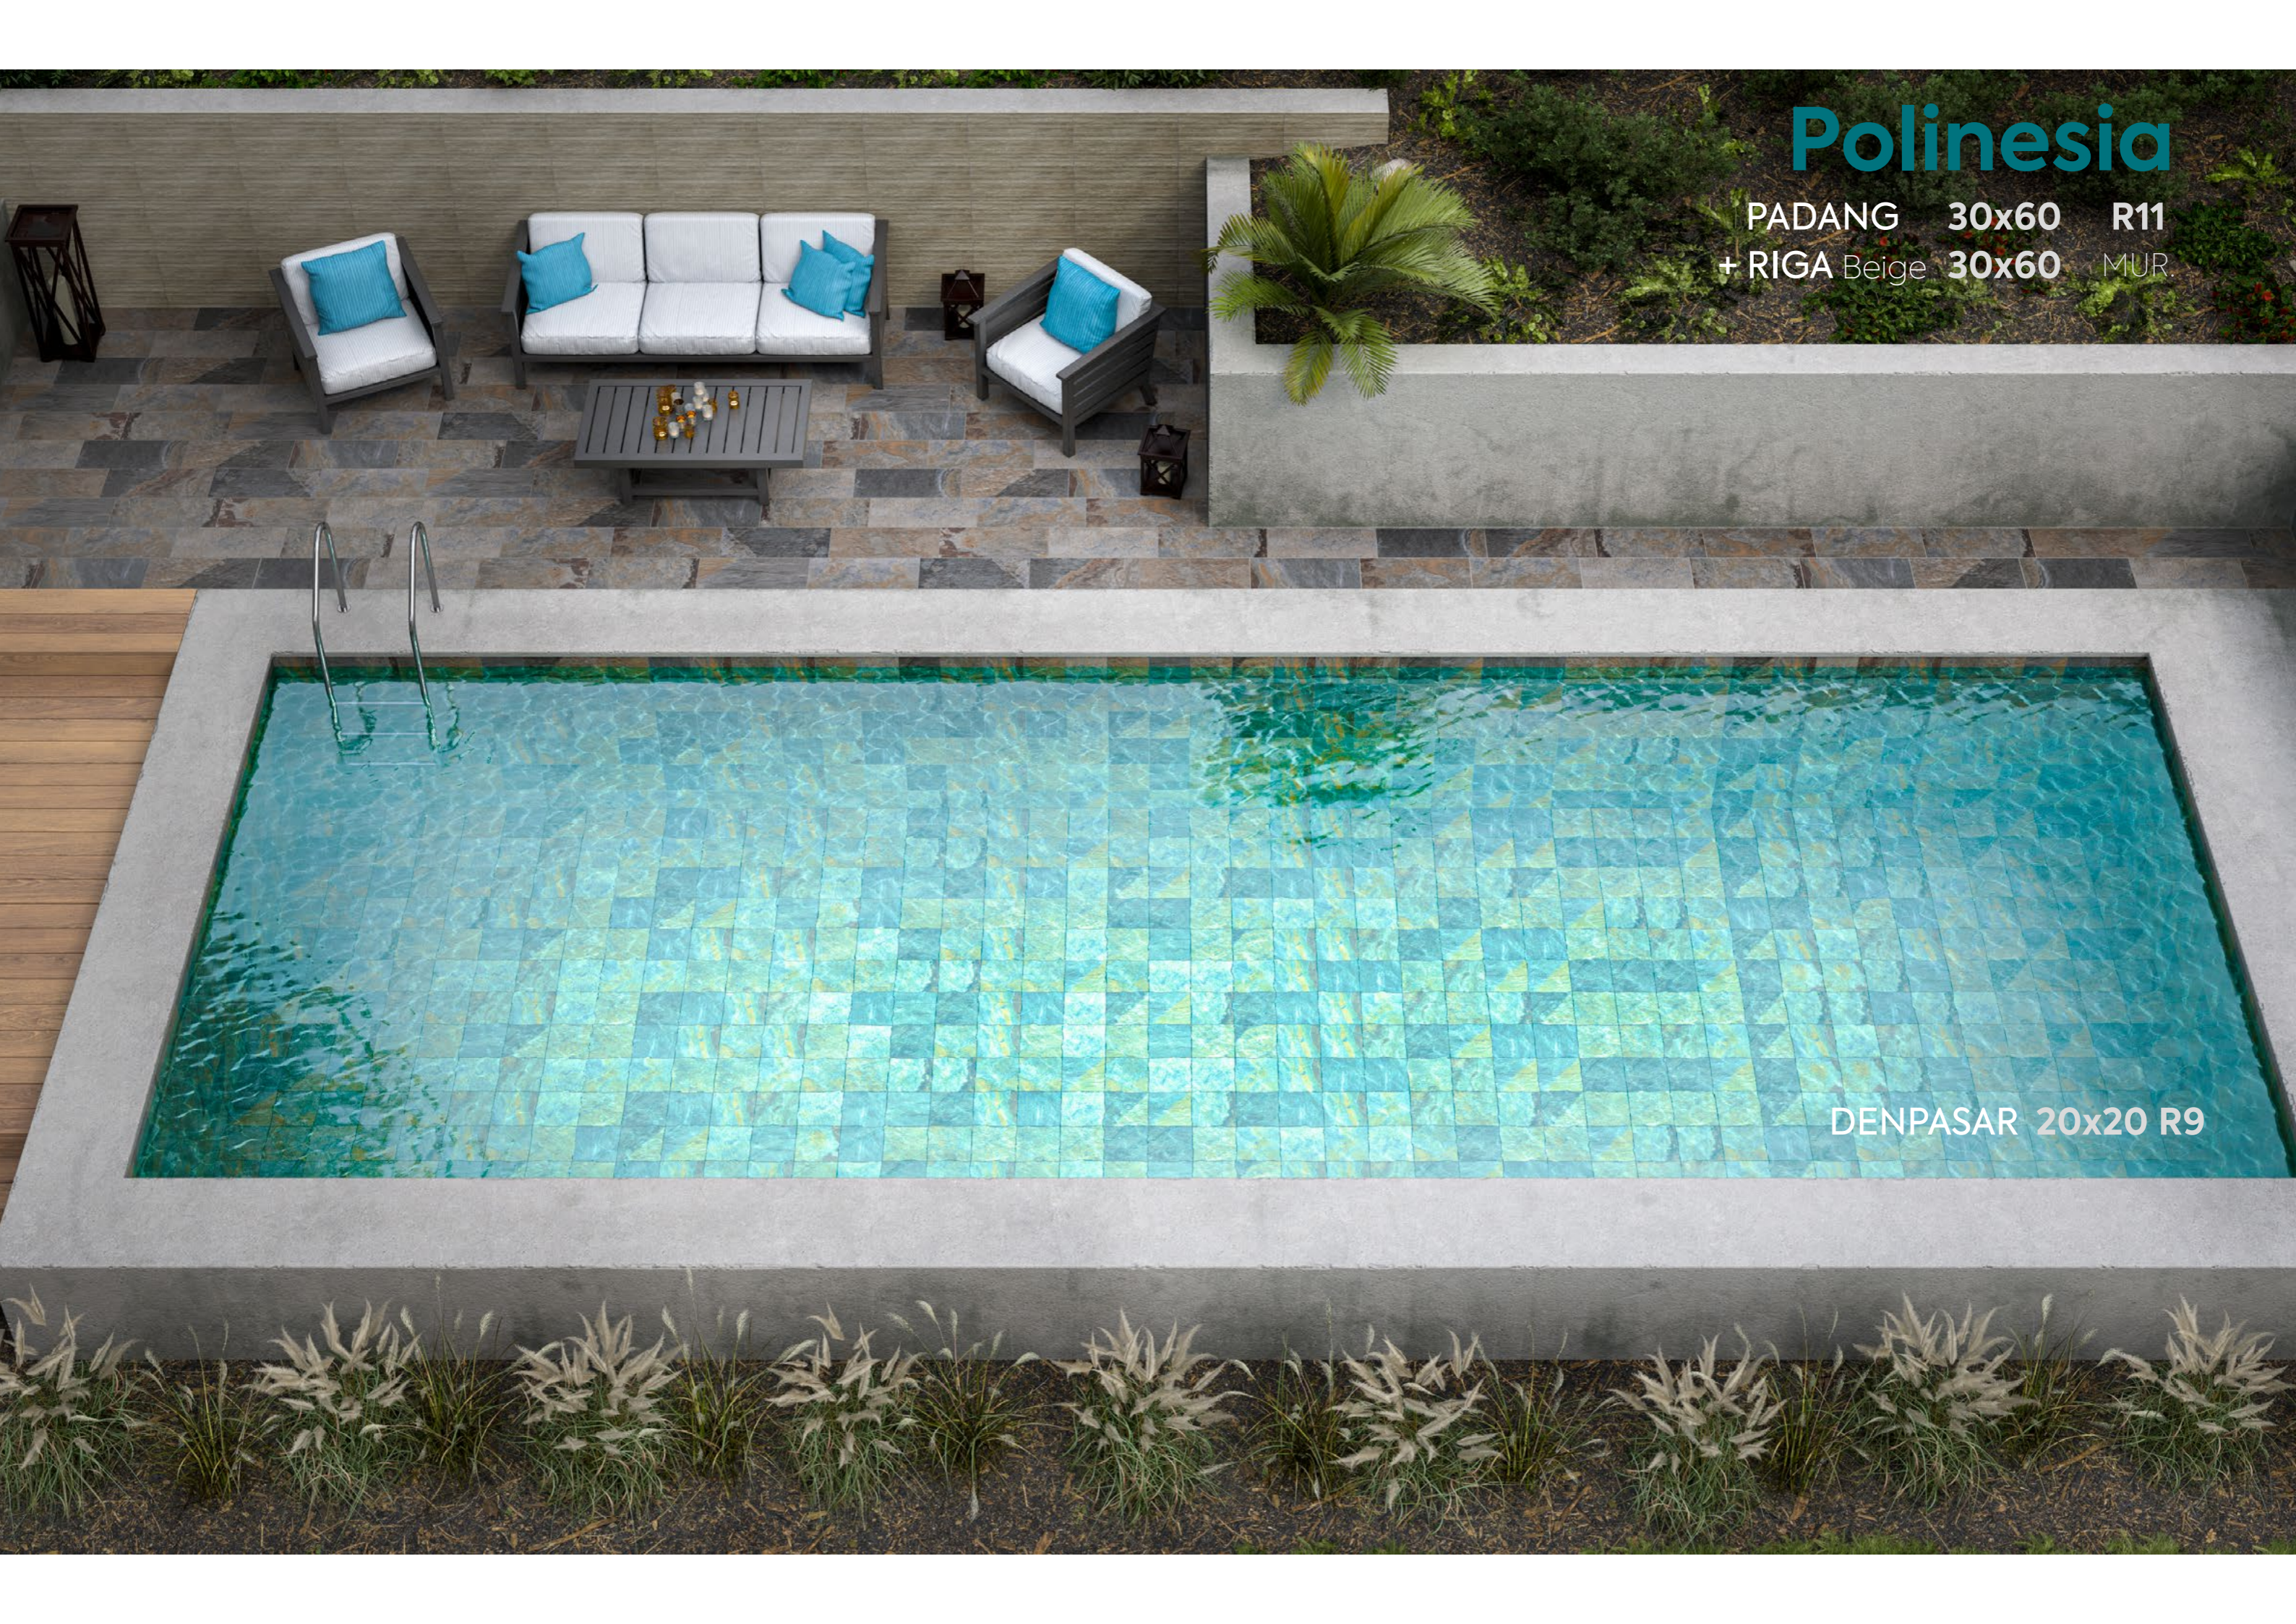

POLINESIA

idea
ceramica

Polinesia

DENPASAR 20x20 R9

Polinesia

PADANG 30x60 R11
+ RIGA Beige 30x60 MUR

DENPASAR 20x20 R9

+ RIGA Beige 30x60 MUR.

Polinesia
PADANG 30x60 R11

PADANG 30x60 R11
 + **RIGA** Beige 30x60 MUR.
DENPASAR 20x20 R9

OUT

SINGARAYA 30x60 R9
DENPASAR 20x20 R9

IN

SINGARAYA 30x60 R9

8,3 mm

POLINESIA / 30x60