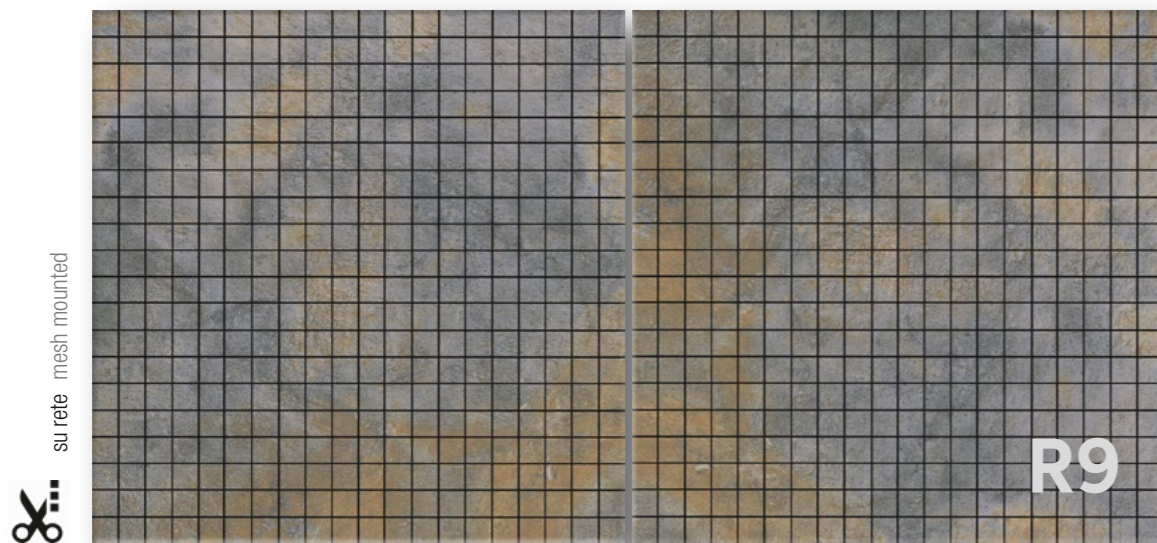

Mosaico / 30x30

IPBM11 PADANG MOS. 5 GRIP 30x30

Mosaico (5x5 / 2"x2")
30x30

21

Box 9 pz

IPBM01 SINGARAYA MOS. 1,5 NAT. 30x30

Mosaico (1,5x1,5 / 0,60"x0,60")
30x30

43