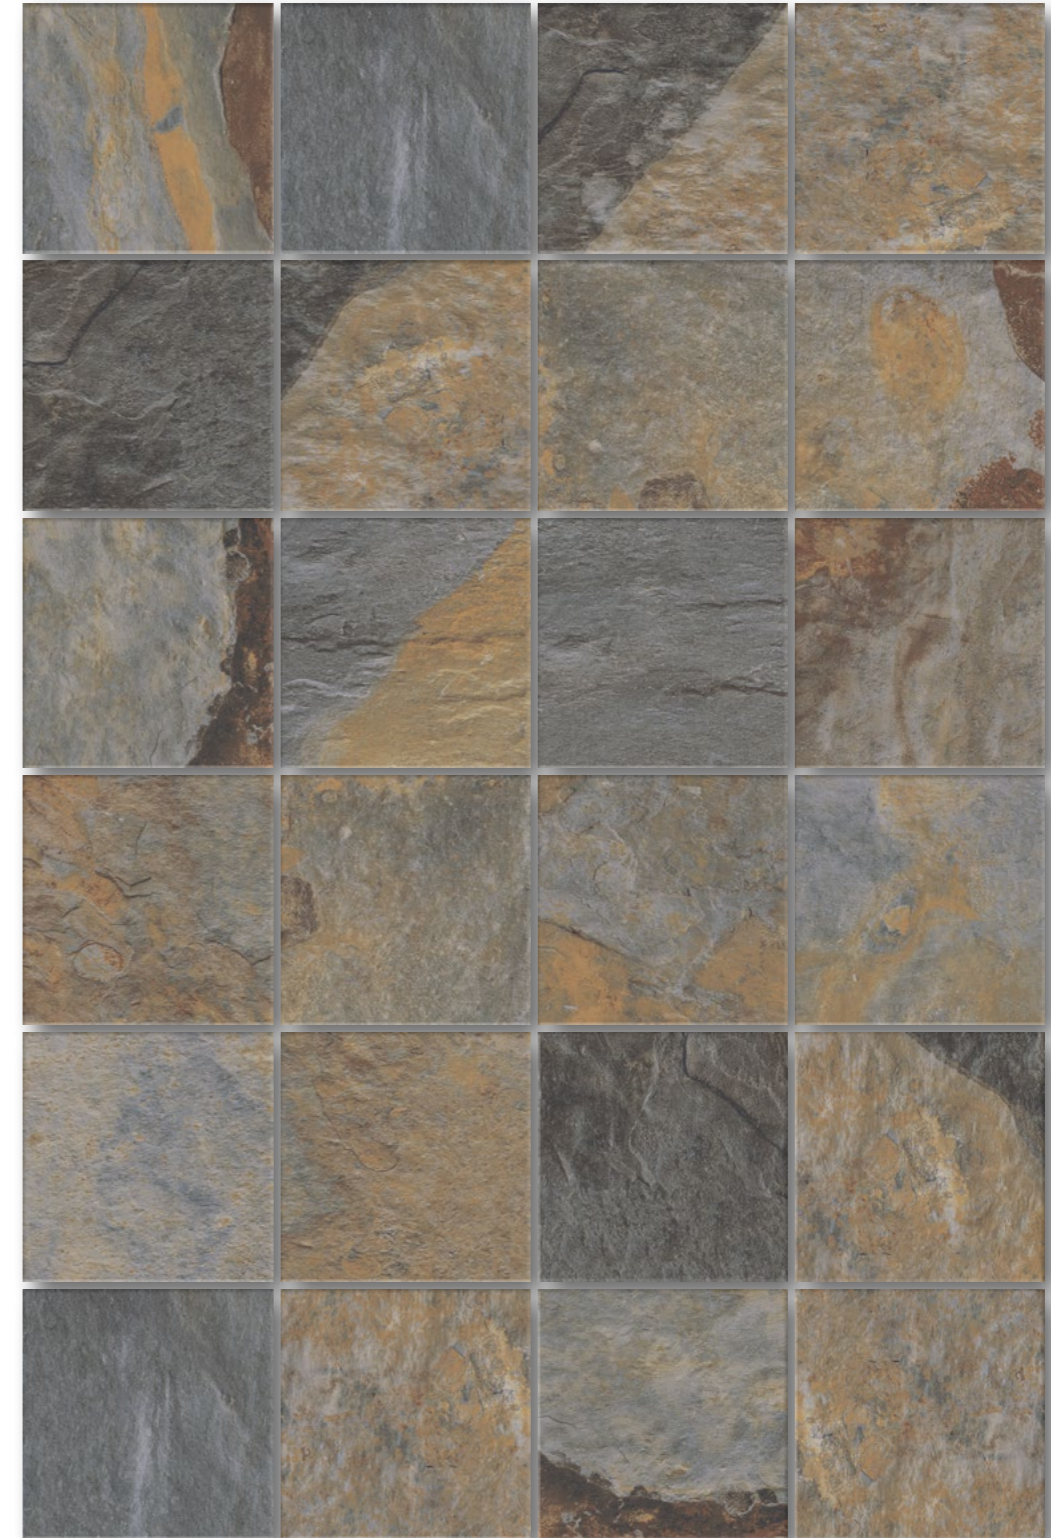

IPBP02 POLINESIA DENPASAR / 21,6x21,6 / 8"x 8"

62

DENPASAR R9

21,6x21,6
[18 FACCE]