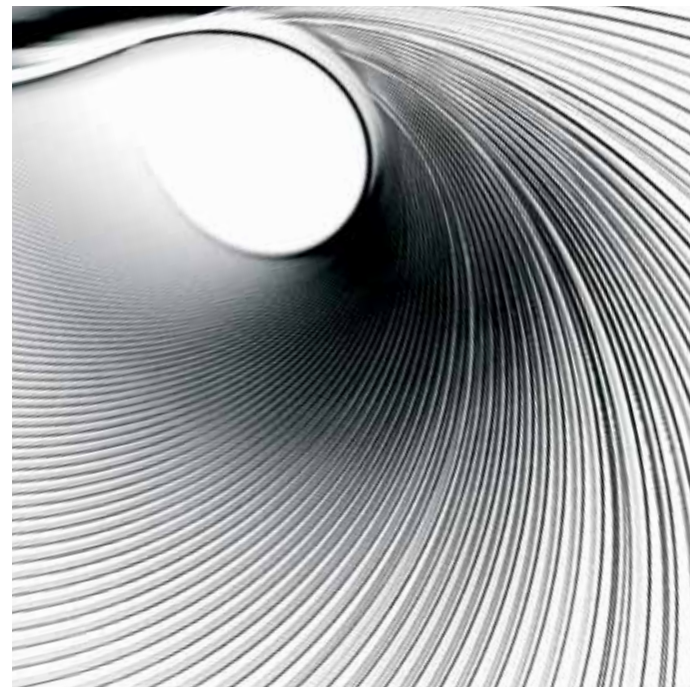

OP
ART

Bicottura Tradizionale italiana.
Italian traditional double fired.

La Optical Art ispira la nuova collezione di Idea Ceramica Op Art. L'Optical Art, nata come movimento artistico nei primi anni cinquanta, si è poi sviluppata, in seguito, per buona parte del novecento. Ispirato a questa corrente artistica, il nostro prodotto utilizza linee grafiche basate su una rigorosa definizione del metodo operativo; questo, assieme a colori puri, tende a provocare le illusioni ottiche tipiche del movimento.

the optical art inspires the new collection of idea ceramica op art. the art movement was born at the very beginning of the 50's and developed into a considerable movement throughout the rest of the century. inspired by this artistic current our product employs graphic lines of a rigorous definition of the operation of method, this, united to colours of extreme purity tends to cause optical illusions typical of this peculiar art movement.

Optical Art inspire la nouvelle collection d'Idea Ceramica Op Art. L'Optical Art est un mouvement artistique des premières années 50, qui s'est développé ensuite pour une grande partie du '900. Notre produit, inspiré par les tendances de ce mouvement, utilise les lignes graphiques rigoureusement géométriques avec des couleurs pures, en provoquant ainsi les illusions optiques typiques du mouvement.

Die Optical Art inspiriert die neue Idea Ceramica Serie Op Art. Die Optical Art war eine künstlerische Bewegung Anfang der Fünfziger Jahren, die sich weiter in der 19. Jahrhundert entwickelt hat. Unser Produkt verwendet grafische Linien, basierend auf eine strenge Definition der Methode. Diese zusammen mit reinen Farben, verursacht optische Illusionen, typisch von der künstlerischer Bewegung.